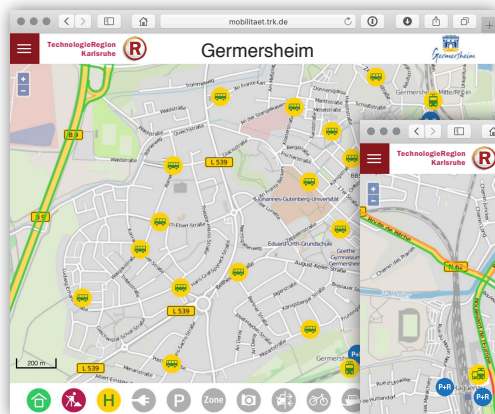

Toutes les infos utiles à la mobilité. En temps réel. Avec le portail transfrontalier de la mobilité.

Grâce au portail de mobilité de la TechnologieRegion de Karlsruhe et de la Ville de Karlsruhe, vous disposez d'une parfaite vue d'ensemble de toutes les informations pertinentes sur la mobilité dans le Pays de Bade, dans le Palatinat du Sud et en Alsace du Nord.

Le portail commun de la mobilité dans l'Eurodistrict PAMINA, groupement européen de coopération territoriale, s'appuie sur une interface utilisateur claire et intuitive qui centralise toutes les solutions de mobilité en temps réel au sein de notre région.

- Flux de circulation
- Webcams routières
- 25 000 arrêts de transports en commun avec affichage actualisé des heures d'arrivée/départ et des itinéraires
- Chantiers actuels et à venir
- Parcs de stationnement avec affichage actualisé des places disponibles
- Ticket de stationnement, disque de stationnement, parking gratuit, places de stationnement pour cars
- Stations de charge électrique
- Offre de parc-relais avec affichage actualisé des heures d'arrivée/départ des véhicules de transport en commun
- Stationnement et covoiturage

mobil.trk.de

- Places de stationnement pour personnes à mobilité réduite
- Contrôles de vitesse mobiles et fixes
- Zones à vitesse limitée, zones de stationnement réservées aux résidents, zones vertes
- Carsharing et bicyclettes en libre service
- Pistes cyclables
- Navettes fluviales
- Déneigement des voies de circulation pour les automobiles et les bicyclettes

4