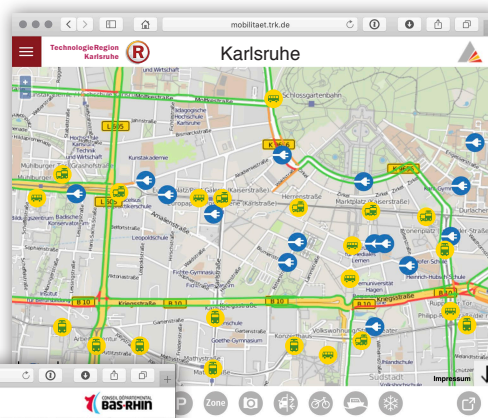

Toutes les infos utiles à la mobilité. En temps réel. Avec le portail transfrontalier de la mobilité.

Grâce au portail de mobilité de la TechnologieRegion de Karlsruhe et de la Ville de Karlsruhe, vous disposez d'une parfaite vue d'ensemble de toutes les informations pertinentes sur la mobilité dans le Pays de Bade, dans le Palatinat du Sud et en Alsace du Nord.

Le portail commun de la mobilité dans l'Eurodistrict PAMINA, groupement européen de coopération territoriale, s'appuie sur une interface utilisateur claire et intuitive qui centralise toutes les solutions de mobilité en temps réel au sein de notre région.

- Flux de circulation
- Webcams routières
- 25 000 arrêts de transports en commun avec affichage actualisé des heures d'arrivée/départ et des itinéraires
- Chantiers actuels et à venir
- Parcs de stationnement avec affichage actualisé des places disponibles
- Ticket de stationnement, disque de stationnement, parking gratuit, places de stationnement pour cars
- Stations de charge électrique
- Offre de parc-relais avec affichage actualisé des heures d'arrivée/départ des véhicules de transport en commun
- Stationnement et covoiturage

mobil.trk.de

- Places de stationnement pour personnes à mobilité réduite
- Contrôles de vitesse mobiles et fixes
- Zones à vitesse limitée, zones de stationnement réservées aux résidents, zones vertes
- Carsharing et bicyclettes en libre service
- Pistes cyclables
- Navettes fluviales
- Déneigement des voies de circulation pour les automobiles et les bicyclettes

4