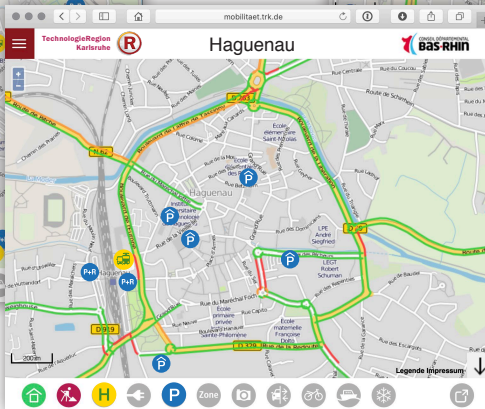

Toutes les infos utiles à la mobilité. En temps réel. Avec le portail transfrontalier de la mobilité.

Grâce au portail de mobilité de la TechnologieRegion de Karlsruhe et de la Ville de Karlsruhe, vous disposez d'une parfaite vue d'ensemble de toutes les informations pertinentes sur la mobilité dans le Pays de Bade, dans le Palatinat du Sud et en Alsace du Nord.

Le portail commun de la mobilité dans l'Eurodistrict PAMINA, groupement européen de coopération territoriale, s'appuie sur une interface utilisateur claire et intuitive qui centralise toutes les solutions de mobilité en temps réel au sein de notre région.

- Flux de circulation
- Webcams routières
- 25 000 arrêts de transports en commun avec affichage actualisé des heures d'arrivée/départ et des itinéraires
- Chantiers actuels et à venir
- Parcs de stationnement avec affichage actualisé des places disponibles
- Ticket de stationnement, disque de stationnement, parking gratuit, places de stationnement pour cars
- Stations de charge électrique
- Offre de parc-relais avec affichage actualisé des heures d'arrivée/départ des véhicules de transport en commun
- Stationnement et covoiturage

mobil.trk.de

- Places de stationnement pour personnes à mobilité réduite
- Contrôles de vitesse mobiles et fixes
- Zones à vitesse limitée, zones de stationnement réservées aux résidents, zones vertes
- Carsharing et bicyclettes en libre service
- Pistes cyclables
- Navettes fluviales
- Déneigement des voies de circulation pour les automobiles et les bicyclettes

4